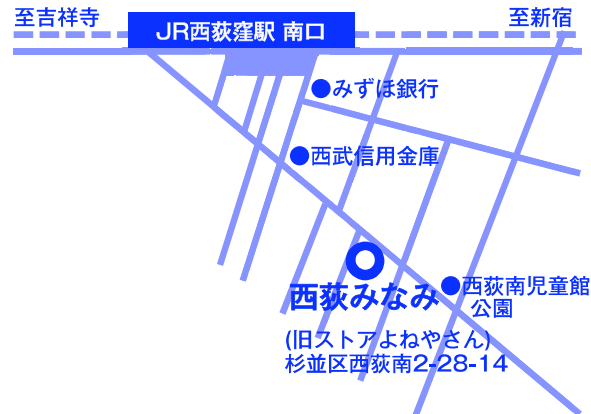

自由な発想でボックスを運営していただける箱主さん(ボックス・オーナー)を募集しています。

●西荻みなみのメールアドレスを作成しました。  
machinaka.minami@gmail.com

●TwitterやFacebookは、「まちナカ・コミュニティ西荻みなみ」で検索。

西荻みなみの活動は、ケア24西荻/西荻東銀座会/西荻南きずなサロン(西荻窪町会、西荻南一・二丁目南部町会、西荻南中央会、西荻南二丁目大和通り町会、南荻窪会、宮前地区・荻窪地区民生児童委員と地域有志)～他、多くのみなさんの協力をいただいています。  
201/1.1

「西荻みなみ」の5つの活動

1. 多世代交流活動
2. 学びと未来教育活動
3. まちの情報センター活動(まちづくり)
4. 福祉・防災活動 子育て応援活動
5. 西荻文化・賑わい創造活動(賑わいづくり)

西荻駅から歩いて3分、神明通りの商店街の真ん中にあるので、買い物や食事、あさ市も楽しめます。あさ市の日、西荻みなみで「きずなサロン」を開催します。駐輪、駐車場はありません。

西荻文化、賑わい創造活動コーディネーター 桜井裕美  
福祉活動コーディネーター 黒松利砂