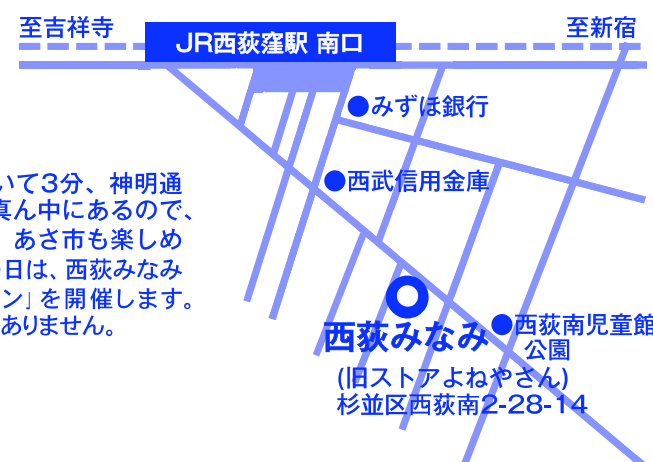

10月1日西荻みなみOPENサロンに飾られた たから幼稚園 年長組作品

西荻駅から歩いて3分、神明通りの商店街の真ん中にあるので、買い物や食事、あさ市も楽しめます。あさ市の日、西荻みなみで「きずなサロン」を開催します。駐輪、駐車場はありません。

- 西荻みなみのメールアドレスを作成しました。machinaka.minami@gmail.com
  - TwitterやFacebookは、「まちナカ・コミュニティ西荻みなみ」で検索。Wi-Fi入りました。
- 西荻みなみの活動は、ケア24西荻/西荻東銀座会/西荻南きずなサロン(西荻窪町会、西荻南一・二丁目南部町会、西荻南中央会、西荻南二丁目大和通り町会、南荻窪会、宮前地区・荻窪地区民生児童委員と地域有志)~他、多くのみなさんの協力をいただいています。2019.1.1

杉並区社会福祉協議会  
地域福祉活動費助成金事業

♪ 楽しい ♥ 懐かしい ★ 面白そう ☀ やってみたい ●  
codomoとotonaが混じり合い、  
西荻のまちを、暮らしを、ちょっと、ステキにするアクションをはじめましょう。  
**レンタル・スペースご利用のご案内**

西荻の10年未来をつくろう

まちナカ・コミュニティ  
**西荻みなみ**  
杉並区西荻南2-28-14

あのね、今日ね、西荻みなみでね、ママtomoワークショップに参加してきたの。  
 広くて気持ちのいい空間で、こどもたちの笑顔がいっぱいだったよ。

西荻みなみは、西荻地域で健やかに安心して暮らすために、みんなで学び合い、マチtomoになって、未来へつながるまち活動をカタチにするコミュニティ・スペースです。多世代交流や子育て応援イベント、まちの賑わいづくりの拠点として、レンタル・スペースをご活用ください。

西荻パーバと遊ぼう

買い物ついでに  
 コーヒー&  
 おしゃべり

ママtomo  
 子育てカフェ

にらめっこ  
 しましょう  
 あっぶ  
 ぶっ